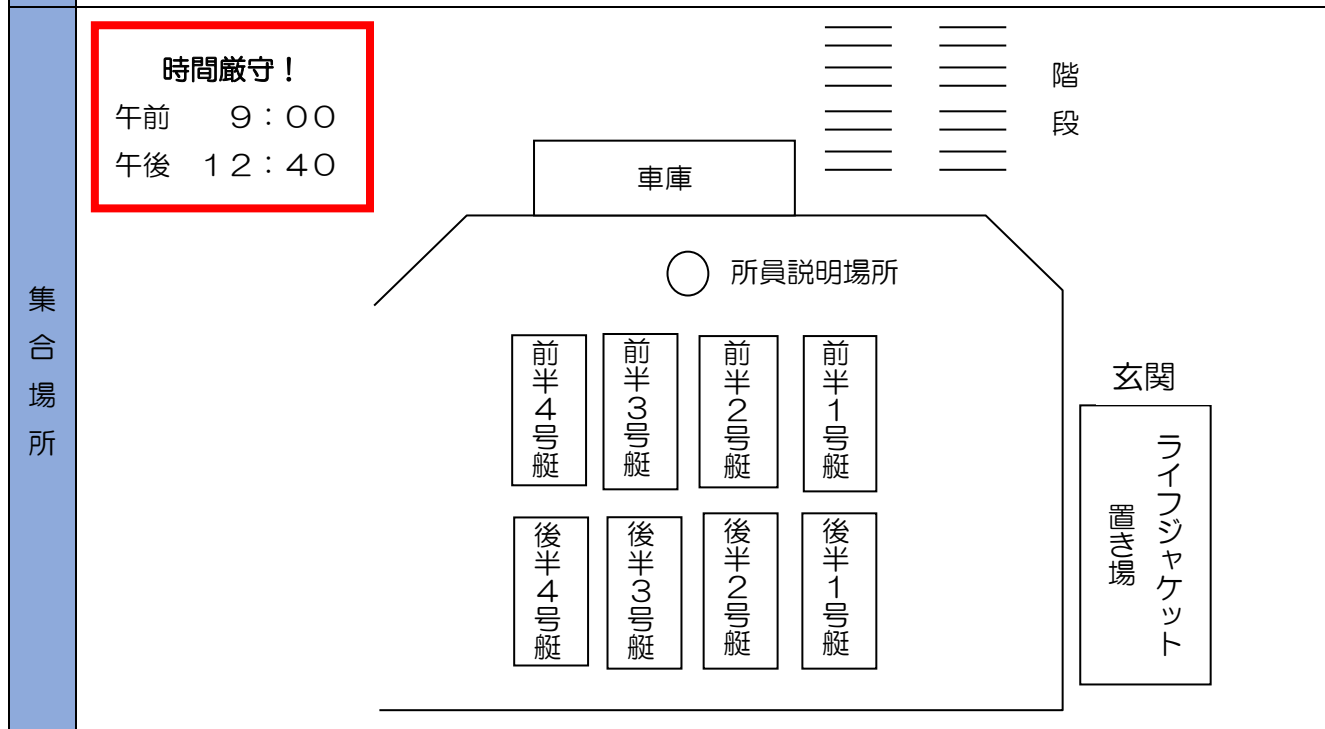

資料1 座席図・集合場所・艇数早見表について

艇数早見表

艇数	1艇	2艇	3艇	4艇	5艇	6艇	7艇	8艇
乗艇人数	22~ 27人	44~ 54人	66~ 81人	88~ 108人	110~ 135人	132~ 162人	154~ 189人	176~ 216人

早見表に入らない人数の団体の場合、乗員が1人、前後半2回やることで調整してください。
(例) 35人の団体の場合/前半1艇24人、後半1艇24人で、そのうち13人が前後半2回行います。