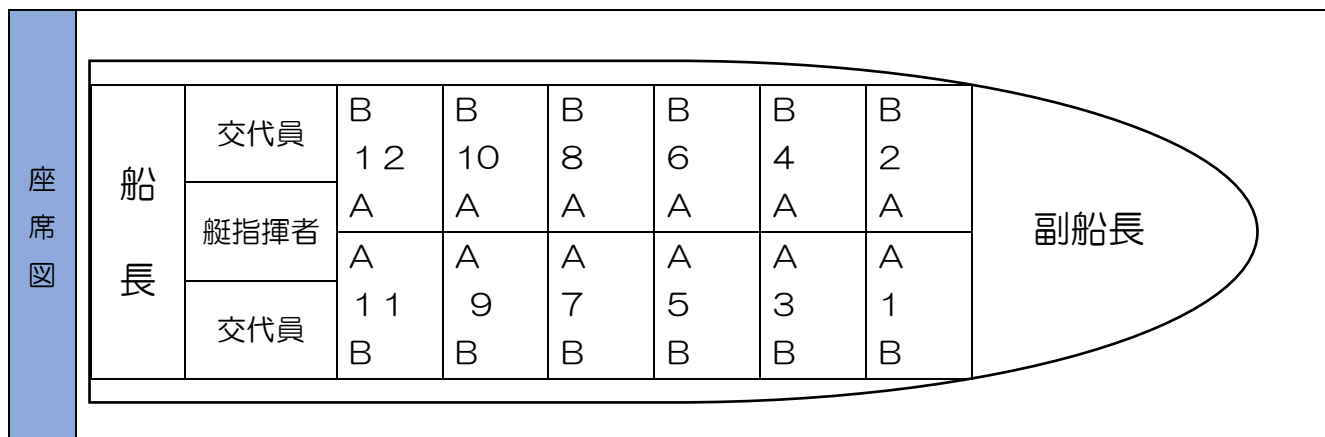

資料1 座席図・集合場所・艇数早見表について

艇数早見表

艇数	1艇	2艇	3艇	4艇	5艇	6艇	7艇	8艇
乗艇人数	22~ 27人	44~ 54人	66~ 81人	88~ 108人	110~ 135人	132~ 162人	154~ 189人	176~ 216人

早見表に入らない人数の団体の場合、乗員が1人、前後半2回やることで調整してください。
(例) 35人の団体の場合/前半1艇24人、後半1艇24人で、そのうち13人が前後半2回行います。