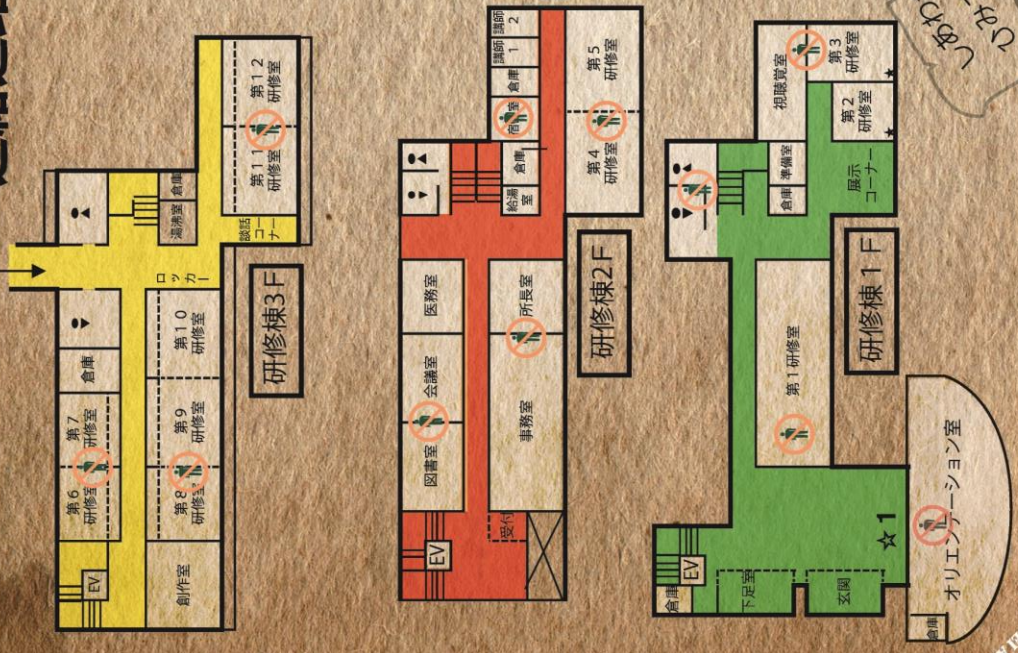

しんにゆうきんし  
**進入禁止エリア**  
 アドベンチャーのどちゆうで  
 このエリアにたちいることは  
 きんじられてい

れんらくつうろ  
**連絡通路**

はらは  
 すかせたか  
 さあ、はいろう

じょうげに  
 うごくそうち  
 そのとなりの  
 かいだんを みろ

じぶんだけの ものを  
 そうぞうする  
 ひみつの へや

1にちの つかれを  
 いやすまほう  
 かたまで つかれば  
 ごくらくごくらく

80この くちが  
 たからを まっている

1ばん たかい  
 まどからは  
 そらと うみが  
 まじる

★1  
 モンスター からの  
 ゲームにしようりしろ

さかなたちの  
 てんらんかい  
 うみの しんぴに  
 きみは きづけるか

ここは そとのせかいへ  
 つながる とびら  
 よこには あかと  
 あおの ちず

このさきは  
 えらばれしもの しか  
 たちいることが  
 できない

けがを したものが  
 おとずれる  
 あんそくの ばしょ

★2  
 モンスター からの  
 ゲームにしようりしろ

かべれい  
**鳴青アドベンチャーマップ**

しめはあおいとりをさがしだし  
 びつこのあおんごうをかいとくしろ!

しんにゆうきんし  
**進入禁止エリア**  
アドベンチャーのどちゅうで  
このエリアにたちいることは  
きんじられてい

れんらくつうろ  
**連絡通路**

はらは  
すかせたか  
さあ、はいろう

じょうげに  
うごくそうち  
そのとなりの  
かいだんを みろ

じぶんだけの ものを  
そうぞうする  
ひみつの へや

さかなたちの  
てんらんかい  
うみの しんぴに  
まみは まづけるか

1にちの つかれを  
いやすまほう  
かたまで つかれば  
ごくらくごくらく

ここは そののせかいへ  
つながる とびら  
よこには あかと  
あおの ちぢ