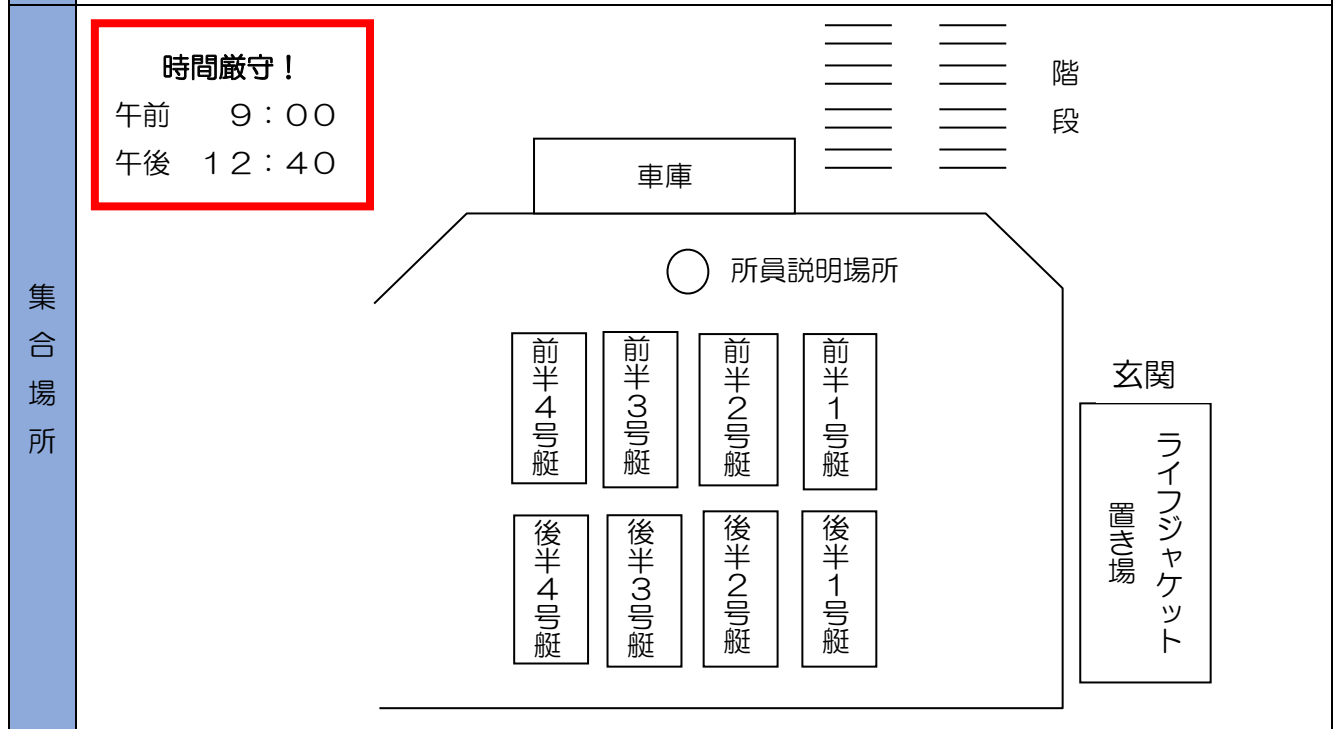

資料1 座席図・集合場所・艇数早見表について

艇数早見表

艇数	1艇	2艇	3艇	4艇	5艇	6艇	7艇	8艇
乗艇人数	22~ 27人	44~ 54人	66~ 81人	88~ 108人	110~ 135人	132~ 162人	154~ 189人	176~ 216人

早見表に入らない人数の団体の場合、乗員が1人、前後半2回やることで調整してください。
(例) 35人の団体の場合/前半1艇24人、後半1艇24人で、そのうち13人が前後半2回行います。