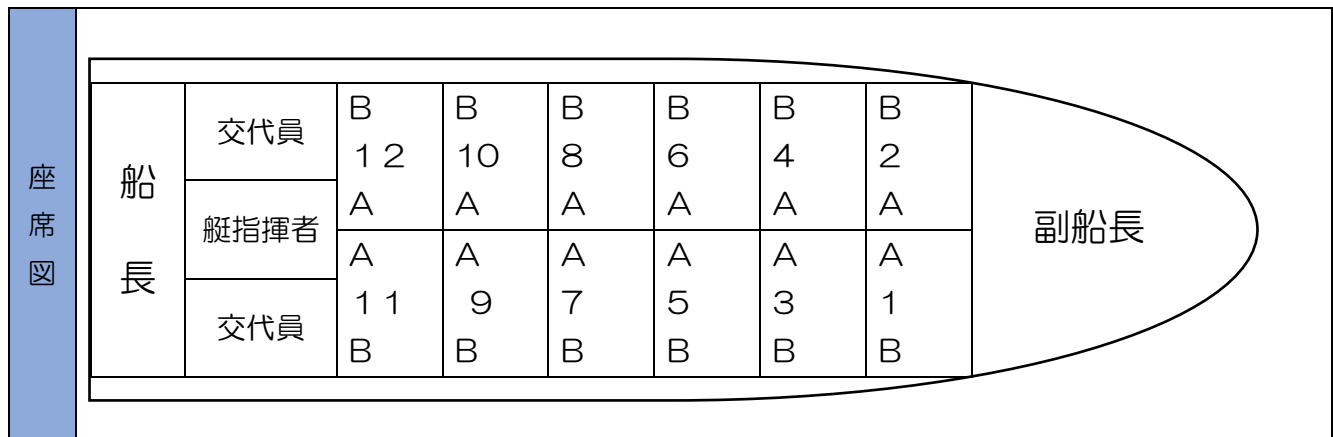

資料1 座席図・集合場所・艇数早見表について

艇数早見表

艇数	1艇	2艇	3艇	4艇	5艇	6艇	7艇	8艇
乗艇人数	22~ 27人	44~ 54人	66~ 81人	88~ 108人	110~ 135人	132~ 162人	154~ 189人	176~ 216人

早見表に入らない人数の団体の場合、乗員が1人、前後半2回やることで調整してください。
(例) 35人の団体の場合/前半1艇24人、後半1艇24人で、そのうち13人が前後半2回行います。