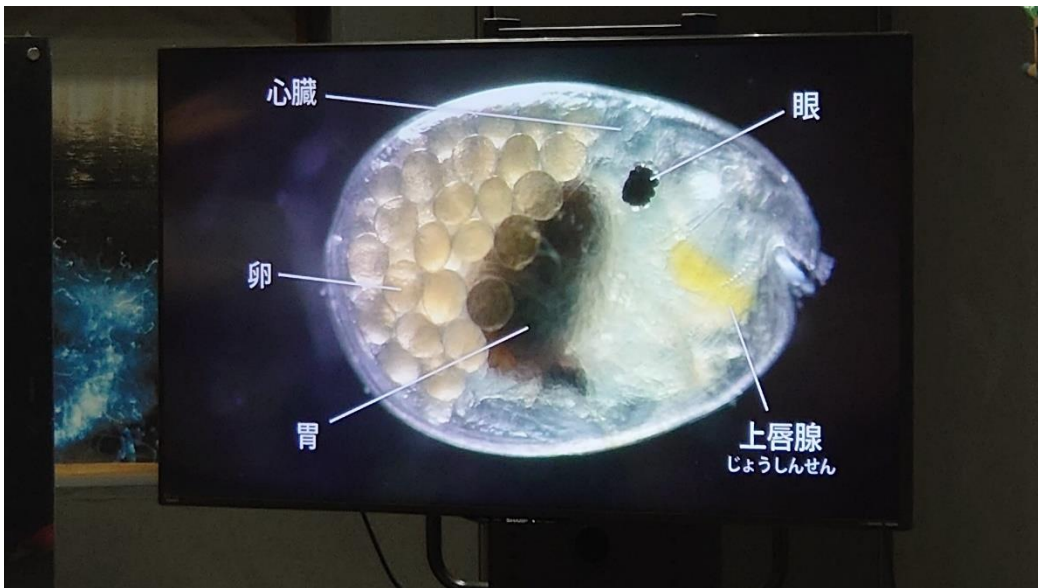

ウミホタル

観察会

1. 日時 令和5年度12月2日(土)
16時00分～17時30分
2. 場所 渚の駅たてやま(現地集合・解散)
館山夕日栈橋(採取場所)
3. 対象 小学生以上の親子
4. 参加費 1人200円(保険代、餌代)

暗闇に光るウミホタルを観察しよう

参加お待ちしております(^o^)/